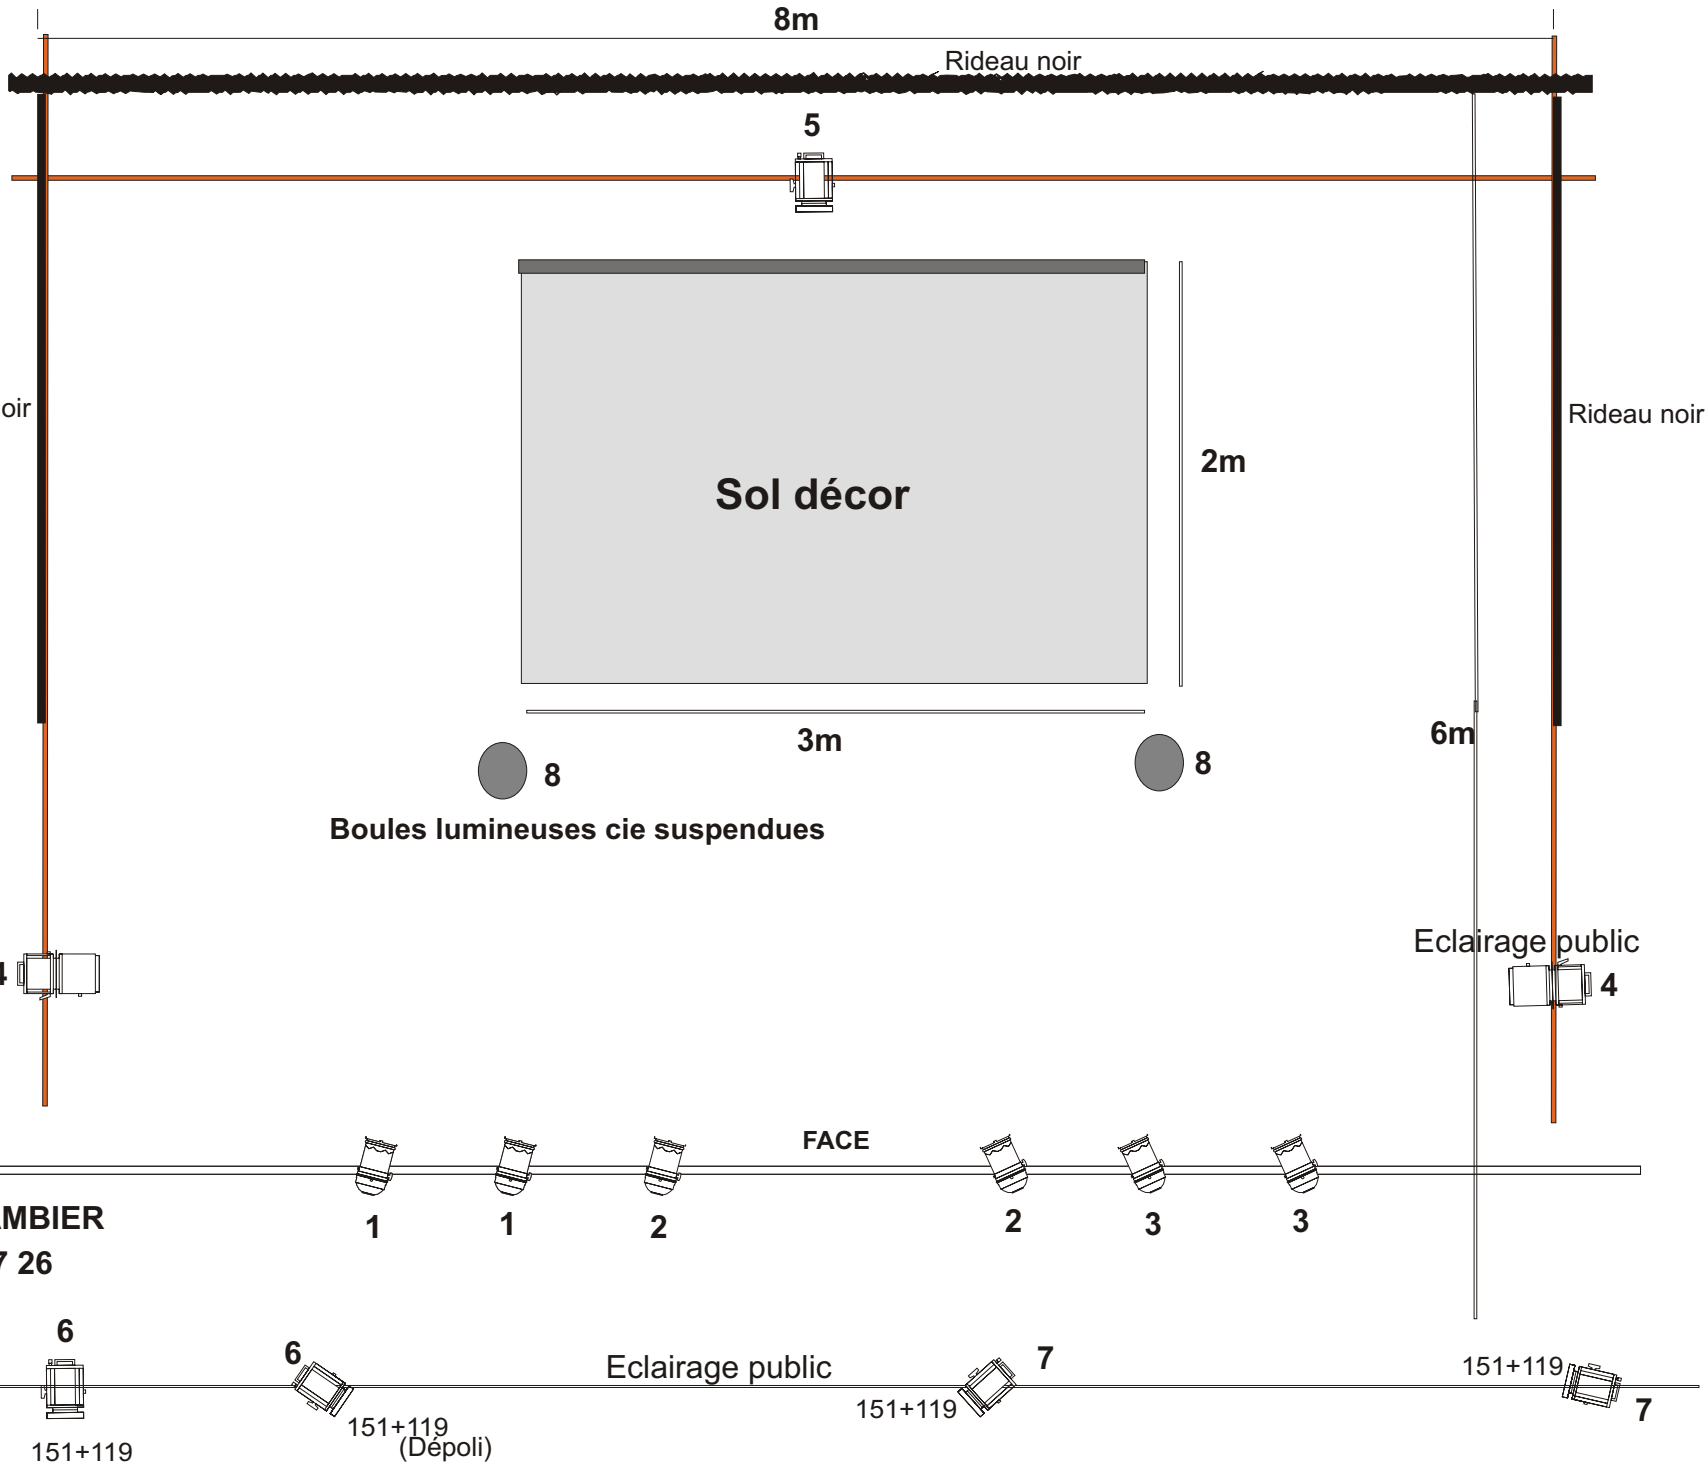

“ON S’EN MÊLE!”

CIE La Base

Légende

-  PAR 64cp 62x6
-  Pc1kw
-  DEC 1kw 613

Tapis de danse noir 8 x 6m

119= dépoli rosco

edith.gambier@free.fr

Contact technique Edith GAMBIER